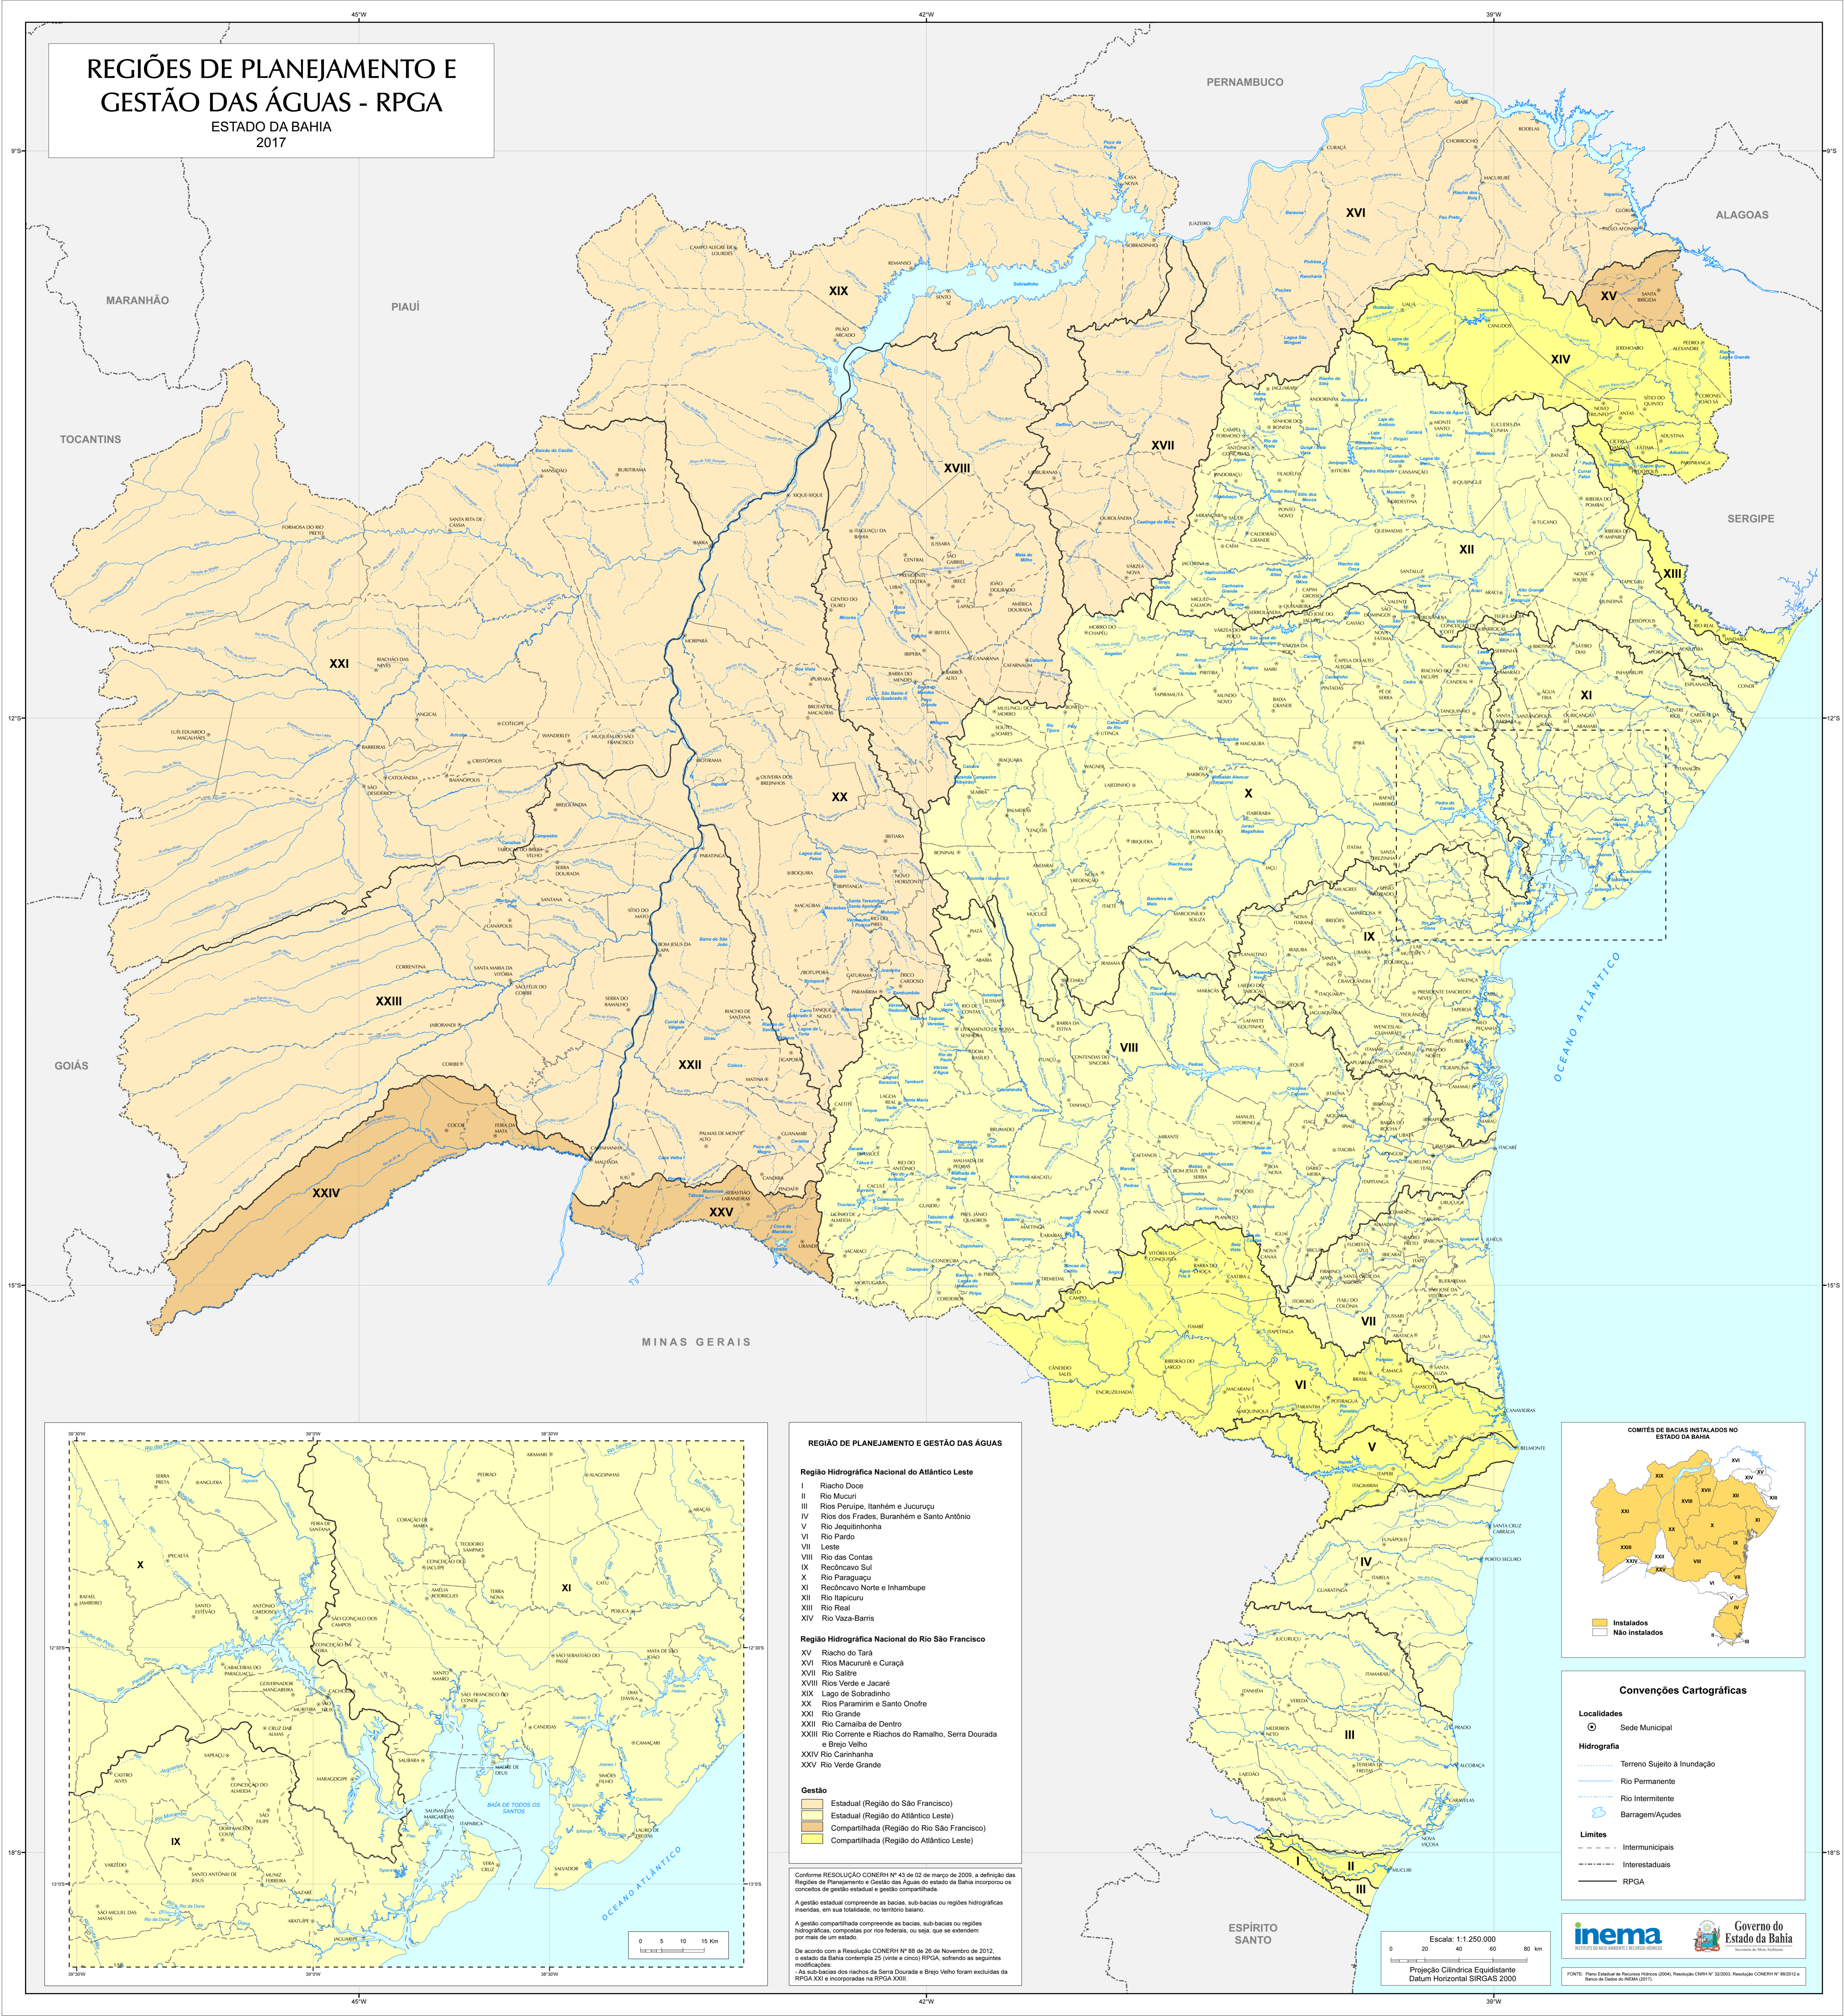

REGIÕES DE PLANEJAMENTO E GESTÃO DAS ÁGUAS - RPGA

ESTADO DA BAHIA
2017

REGIÃO DE PLANEJAMENTO E GESTÃO DAS ÁGUAS

Região Hidrográfica Nacional do Atlântico Leste

- I Riacho Doce
- II Rio Mucuri
- III Rios Peruipe, Itanhém e Jucuruçu
- IV Rios dos Irmãos, Buranhém e Santo Antônio
- V Rio Jequitinhonha
- VI Rio Pardo
- VII Leste
- VIII Rio das Contas
- IX Recôncavo Sul
- X Rio Paraguaçu
- XI Recôncavo Norte e Inhambupe
- XII Rio Itapicuru
- XIII Rio Real
- XIV Rio Vaza-Barris

Região Hidrográfica Nacional do Rio São Francisco

- XV Riacho do Tará
- XVI Rios Macururê e Curaçá
- XVII Rio Salitre
- XVIII Rios Verde e Jacaré
- XIX Lago de Sobradinho
- XX Rios Paramirim e Santo Onofre
- XXI Rio Grande
- XXII Rio Camaiba de Dentro
- XXIII Rio Corrente e Riachos do Ramalho, Serra Dourada e Brejo Velho
- XXIV Rio Carinhanha
- XXV Rio Verde Grande

A gestão estadual compreende as bacias, sub-bacias ou regiões hidrográficas presentes, em sua totalidade, no território baiano.

A gestão compartilhada compreende as bacias, sub-bacias ou regiões hidrográficas, compostas por rios federais, ou seja, que se estendem por mais de um estado.

Convenções Cartográficas

Localidades

- Sede Municipal

Hidrografia

- Terreno Sujeito à Inundação
- Rio Permanente
- - - Rio Intermitente
- Barragem/Agudes

Limites

- - - Intermunicipais
- - - Interestaduais
- - - RPGA