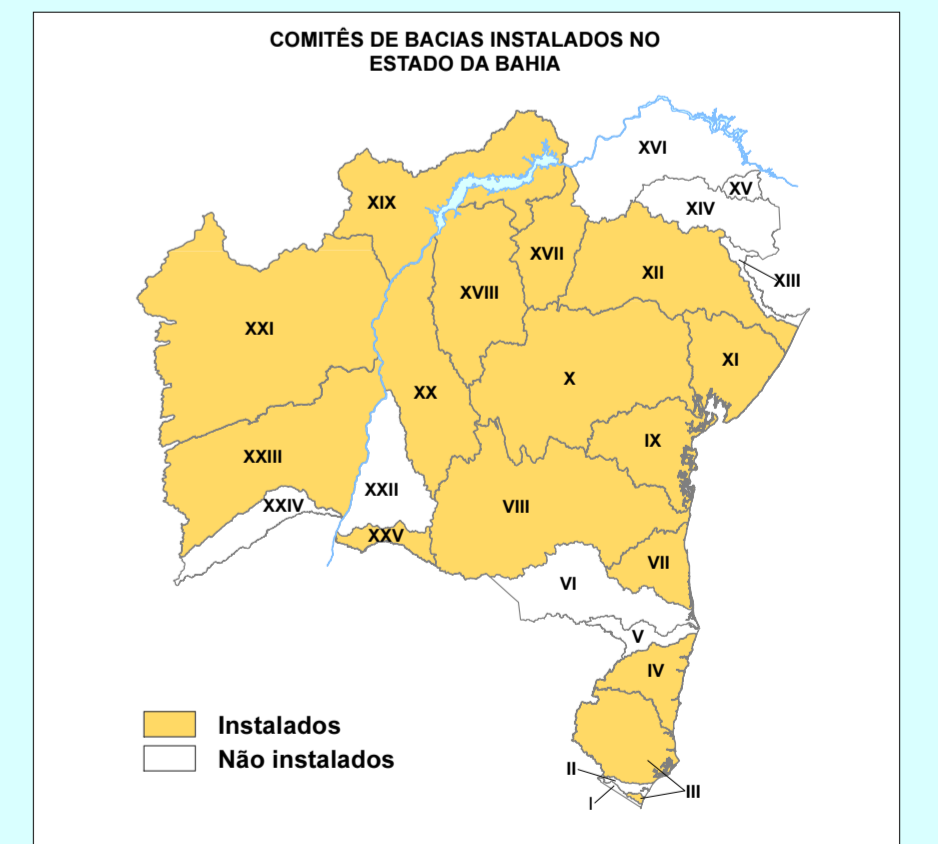

Convenções Cartográficas

Localidades

- Sede Municipal

Hidrografia

- --- Terreno Sujeito à Inundação
- Rio Permanente
- - - Rio Intermitente
- Barragem/Agudes

Limites

- - - Intermunicipais
- - - Interestaduais
- - - RPGA